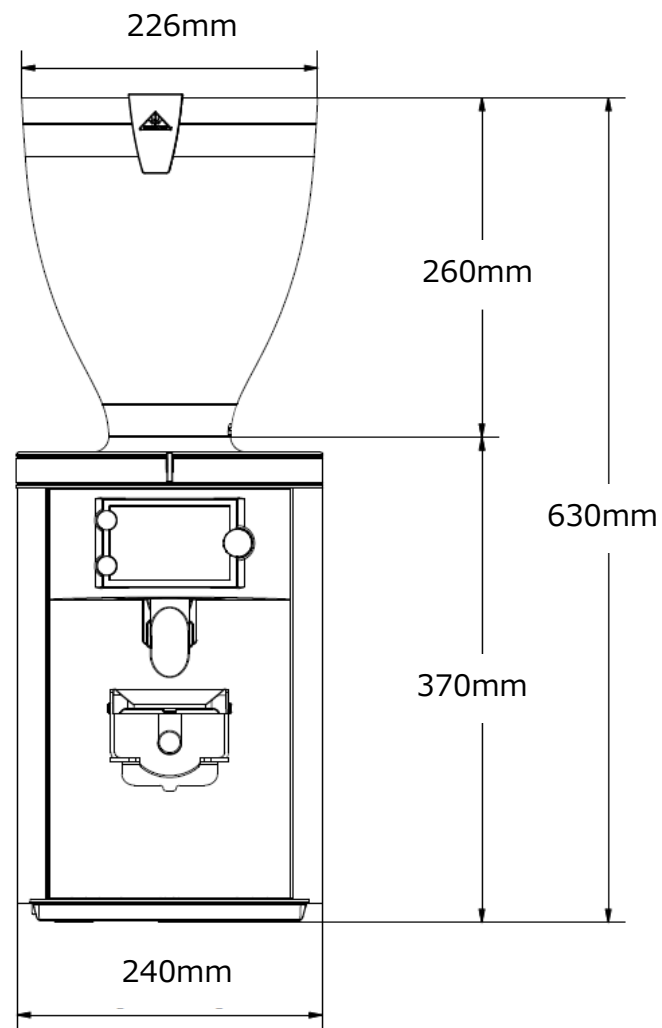

(単位：mm)

承認図 2022年9月27日 JO

製品名	E80 Supreme
総消費電力 (W)	50Hz/620W, 60Hz/780W
電圧 (V)	100V
重量 (kg)	17.6kg
ホッパー容量 (g)	1,800g
定格時間	3秒間/回 (作動後の待機時間3秒間)