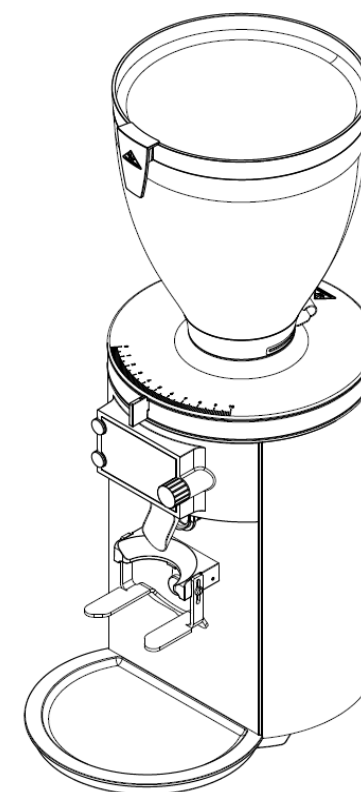

(単位：mm)

承認図 2022年9月27日 JO

製品名	E80 Supreme
総消費電力 (W)	50Hz/620W, 60Hz/780W
電圧 (V)	100V
重量 (kg)	17.6kg
ホッパー容量 (g)	1,800g
定格時間	3秒間/回 (作動後の待機時間3秒間)