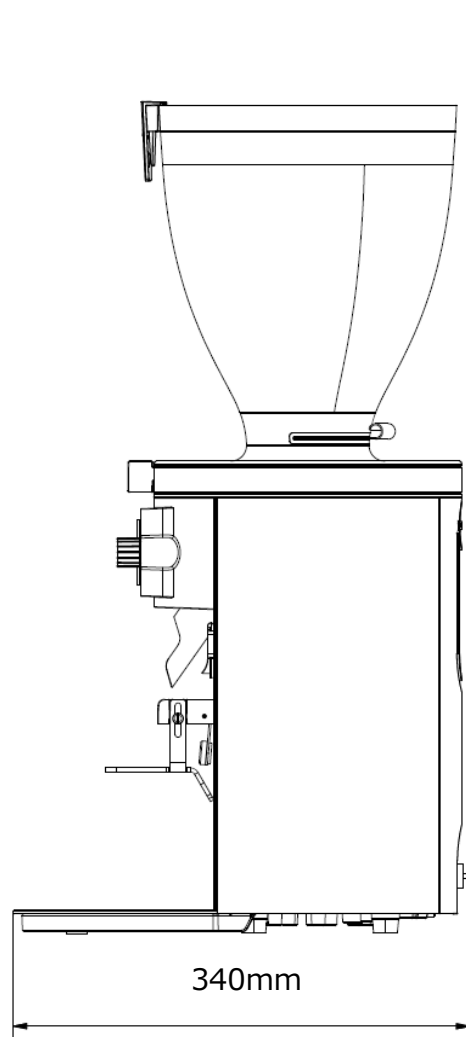

(単位：mm)

承認図 2022年9月27日 JO

製品名	E80 Supreme
総消費電力 (W)	50Hz/620W, 60Hz/780W
電圧 (V)	100V
重量 (kg)	17.6kg
ホッパー容量 (g)	1,800g
定格時間	3秒間/回 (作動後の待機時間3秒間)