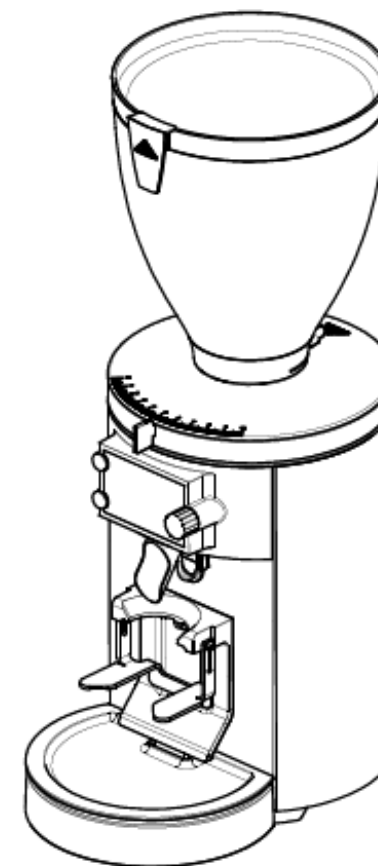

(単位：mm)

承認図 2022年9月27日 JO

製品名	E80S GbW
総消費電力 (W)	50Hz/620W, 60Hz/780W
電圧 (V)	100V
重量 (kg)	17.6kg
ホッパー容量 (g)	1,800g
定格時間	3秒間/回 (作動後の待機時間3秒間)