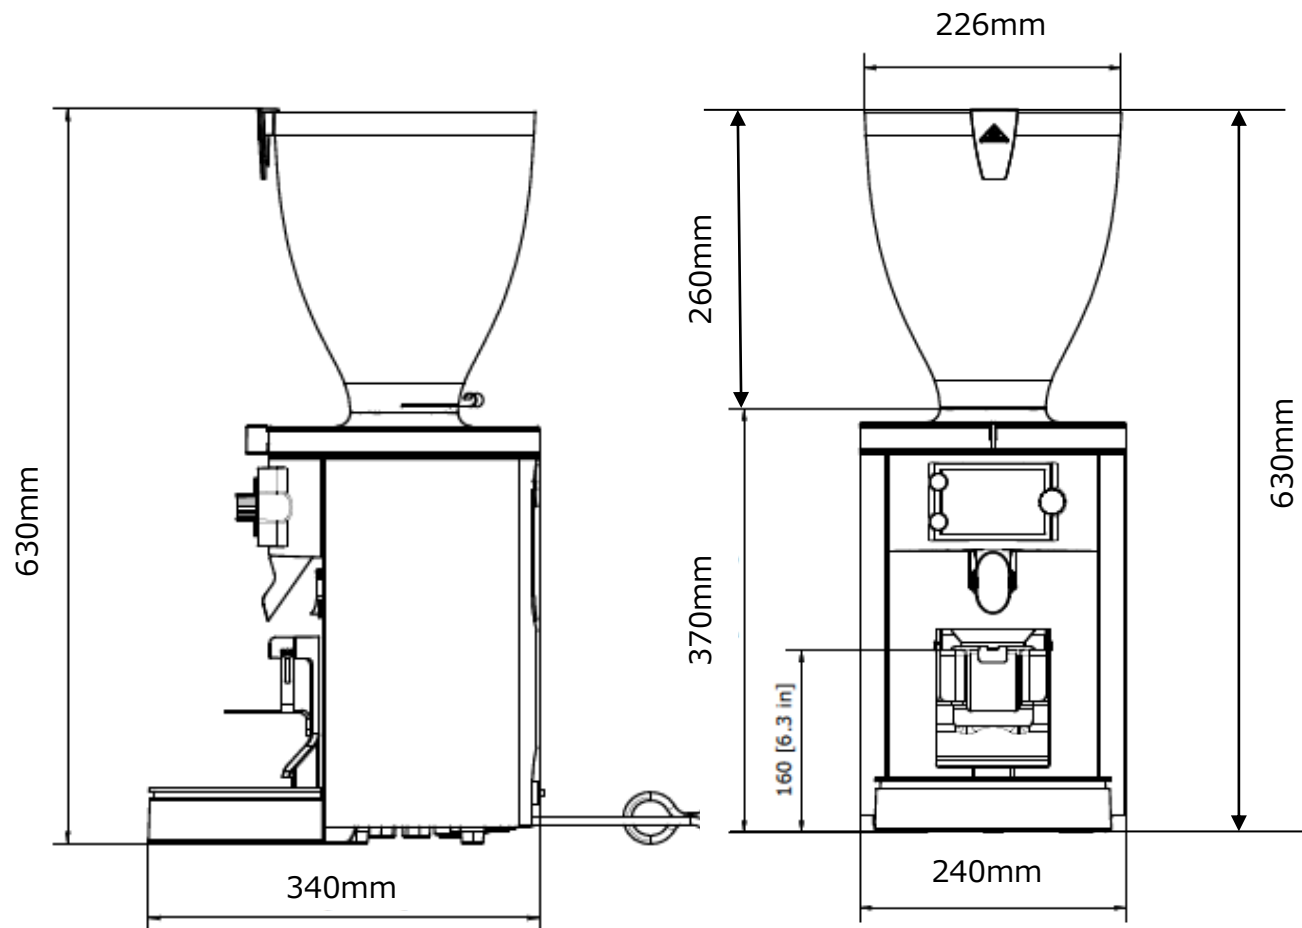

(単位：mm)

承認図 2022年9月27日 JO

製品名	E80S GbW
総消費電力 (W)	50Hz/620W, 60Hz/780W
電圧 (V)	100V
重量 (kg)	17.6kg
ホッパー容量 (g)	1,800g
定格時間	3秒間/回 (作動後の待機時間3秒間)